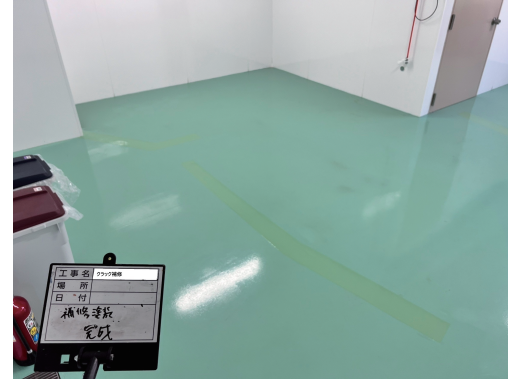

令和7年
明光ニュース2月号

技術紹介 / 特殊工事のご案内

まだまだ寒い日が続きますが、皆様はいかがお過ごしでしょうか。

今回ご紹介するのは、建物のクラック(ヒビ割れ・亀裂)補修です。

※昨年の地震の影響により、建物内部・外部にクラックが発生し、多くのご依頼をいただきました。

①施工前

②樹脂注入

③完了