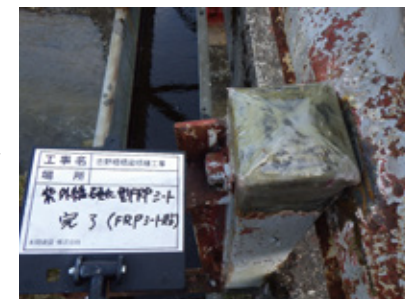

MEIKO

令和2年

明光ニュース 3月号

meiko-k.co.jp

技術紹介 / 特殊工事のご案内

今回は、紫外線硬化型 FRP シートのご紹介をさせていただきます。

ガードレールの錆腐食補修 (橋梁修繕工事)

FRP シートとは？…紫外線硬化樹脂をガラス繊維で強化した薄いシート状の補修材です。

特徴①：柔らかな FRP シートが、紫外線に触れることで硬化します。

特徴②：シートは、はさみ・カッターなどを用い任意の形にカットし補修部に貼り付けます。(シートに含まれる樹脂により、強力に接着しながら強度を増していきます)

(忠野橋)

最後に塗装をして仕上げます。

FRP シートはコンクリート、歩道橋、タンク内部、配管など様々な分野で超寿命対策に活用されています。ガードレール等の補修をお考えの方、また他施工をお考えの方はどうぞお気軽にご相談ください。