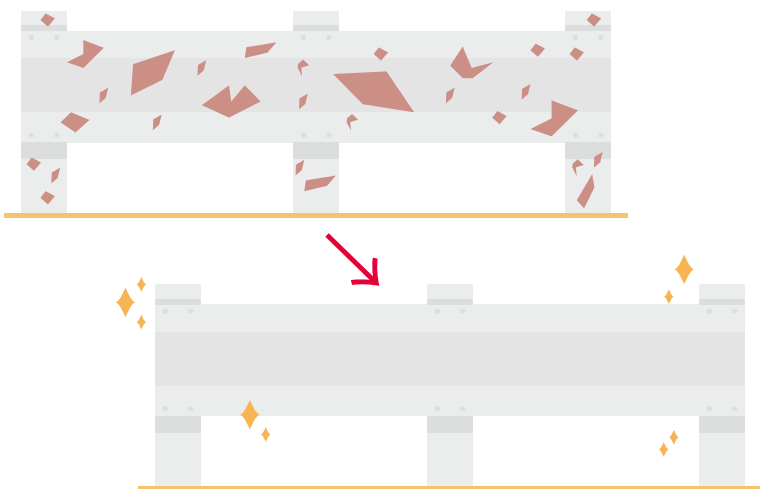

MEIKO

令和2年

明光ニュース 3月号

meiko-k.co.jp

技術紹介 / 特殊工事のご案内

今回は、紫外線硬化型 FRP シートのご紹介をさせていただきます。

ガードレールの錆腐食補修 (橋梁修繕工事)

FRP シートとは？…紫外線硬化樹脂をガラス繊維で強化した薄いシート状の補修材です。

特徴①：柔らかな FRP シートが、紫外線に触れることで硬化します。

特徴②：シートは、はさみ・カッターなどを用い任意の形にカットし補修部に貼り付けます。(シートに含まれる樹脂により、強力に接着しながら強度を増していきます)

(忠野橋)

最後に塗装をして仕上げます。

FRP シートはコンクリート、歩道橋、タンク内部、配管など様々な分野で超寿命対策に活用されています。ガードレール等の補修をお考えの方、また他施工をお考えの方はどうぞお気軽にご相談ください。