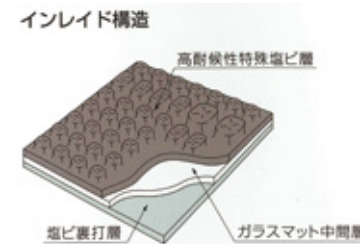

施工前

目地埋めシール状況

下地調整

ボンド塗布状況

コリドール貼り状況

目地切状況

施工完了

Point・1

軽量な保護材

コリドールはシート状の
軽量な保護材で、
建物に荷重負担をかけません。

Point・2

滑りを防ぐ安全性

水や砂が飛散した床面での
転倒事故を解析。危険性を
少なくした安全・快適な保護材です。

Point・3

優れた耐久性

歩行による摩擦やキズ、紫外線・
直射日光に強く、リベットルーフの
長寿命化にも貢献します。

インレイド構造

コリドールはガラスマットを耐摩耗性に優れた塩化ビニル樹脂の樹脂層で挟み込んだ構造です。紫外線に強く、優れた耐候性で、開放廊下・ベランダはもちろん屋上の保護仕上げなど完全屋外での使用も可能です。また、コリドールに採用されている「インレイド構造」は表面の色柄層が厚く、磨耗しても同じ柄を維持する構造で、長期にわたって美しい床面を保ちます。

担当者からのメッセージ

- ・ 防水工事、外壁塗装等でお困りの際は弊社にお気軽にご相談下さい。
- ・ 調査、見積りは無料です。